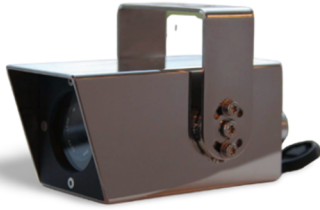

Bullet RVS 5x IP zoomlens camera

De camera heeft een ingebouwde LunarSense sensor wat in het donker met een kleurenbeeld een optimale beeldkwaliteit geeft. De ASA met RVS behuizing heeft een IP 67 beschermingsgraad en is anti corrosie.

Standaard is het mogelijk de interne behuizing 90 graden te kantelen voor portrait weergave

Technische specificaties

Video:

Sensor: 5MP CMOS LunarSense
Resolutie 2560x1440, 1920x1080.

Beeldverhouding 16:9

Werktemperatuur: -30°C tot +55°C

Aansturing: IP

Elektrisch:

Voeding: 12 V, 10W PoE geschikt

Mechanisch:

lens standaard 90 graden kantelbaar

Behuizing: ASA en RVS 316 gepolijst

Gewicht: +- 1 Kg

Afmetingen: B 72mm x L 138 mm x
H 87 mm (met beugel)

Beschermingsgraad: IP67 koude (IEC 60068-2-1), droge warmte (IEC 60068-2-2), temperatuurverandering (IEC 60068-2-14) en cyclische vochtigheid (IEC 60068-2-30)